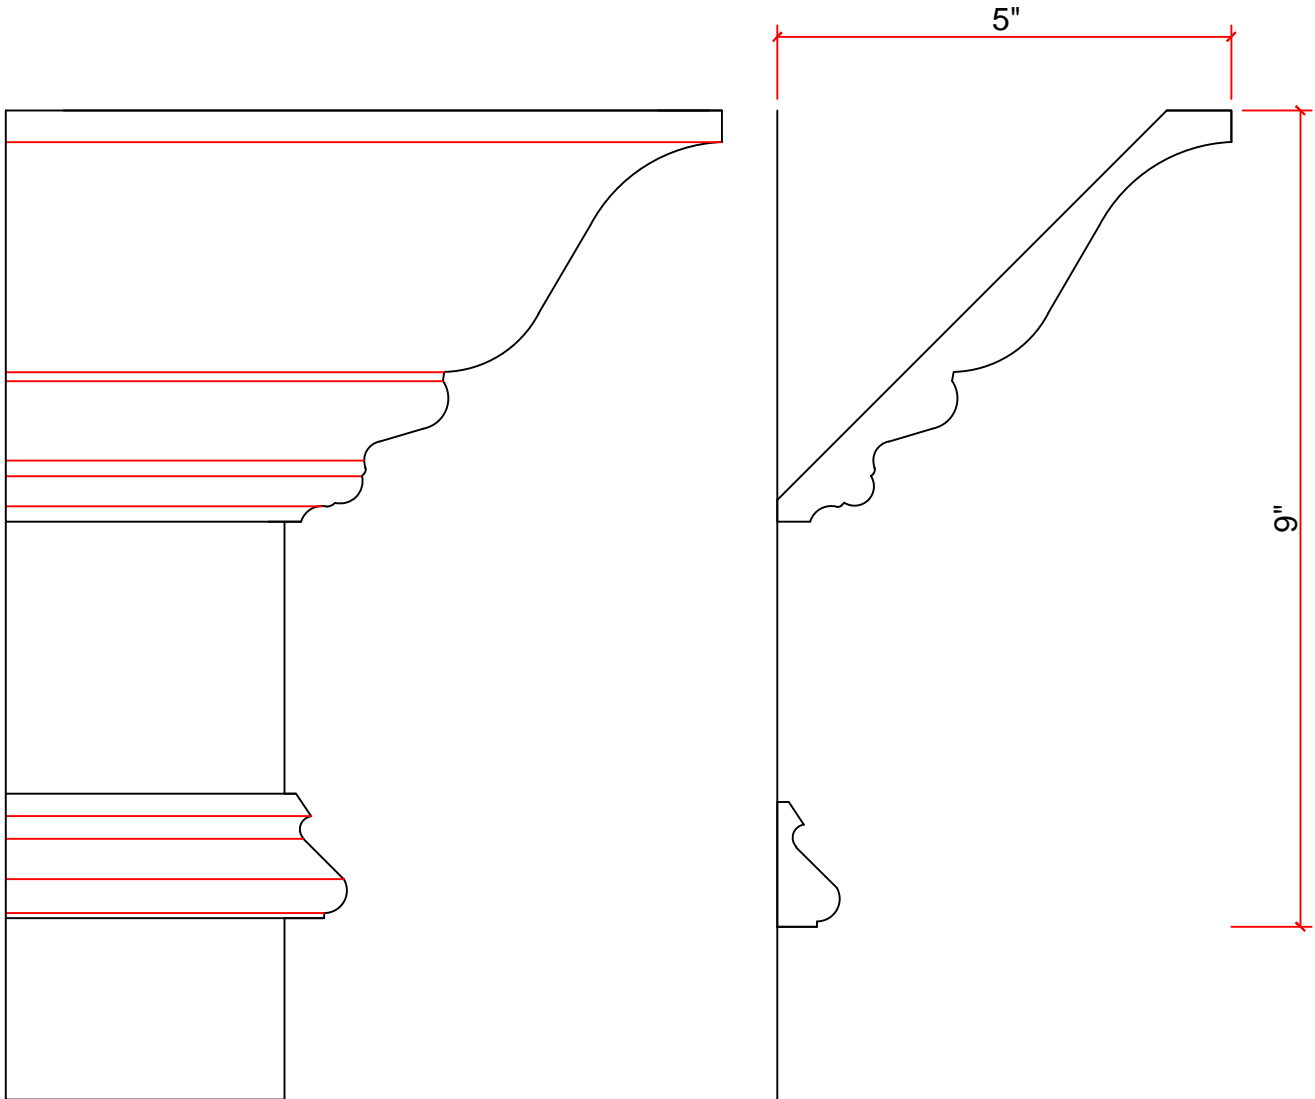

CROWN COMBINATION

CROWN COMBINATION - 2PC : CROWN W / OGEE

SCALE : 1 / 2